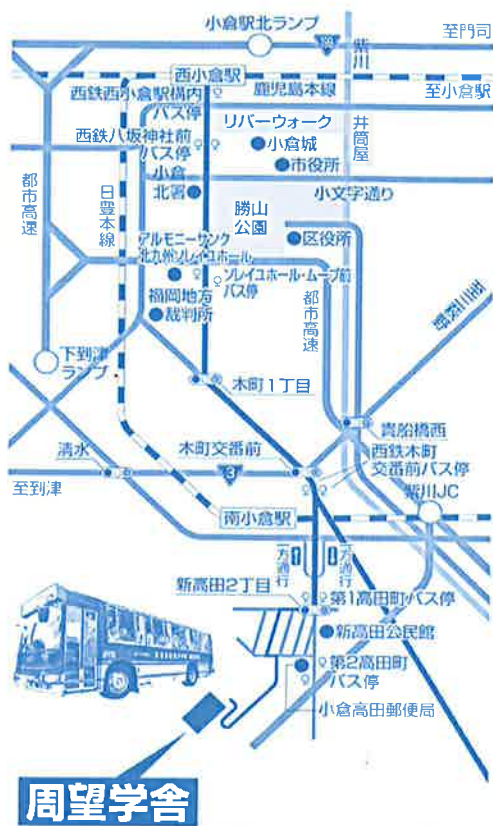

周辺地図

★★スクールバスのご案内★★

◆迎え（定期便）

	JR 西小倉駅	西鉄バス 八坂神社	小倉北区 ムーブ前	木町交番 向かい側	周望学舎
定期便1	8:50	8:52	8:55	9:00	9:05
定期便2	8:55	8:57	9:00	9:05	9:10

◆送り（短期用）

	周望学舎	木町 交番前	ソレイユ ホール前	西鉄バス 八坂神社	JR 西小倉駅
短期用	12:10	12:15	12:20	12:23	12:25

※交通のご案内※

- ●JR南小倉駅より・・・徒歩18分
- ●JR西小倉駅より・・・スクールバスで15分
- ●西鉄バス停「第1高田町」より・・・徒歩15分

季節の寄せ植えを楽しむコンテナガーデニング短期講座 申込書

ふりがな		年 齢	性 別
氏 名		歳	男・女
住 所	〒		
電話番号	自家用車使用 有・無		

FAXでのお申し込みは591-2629まで