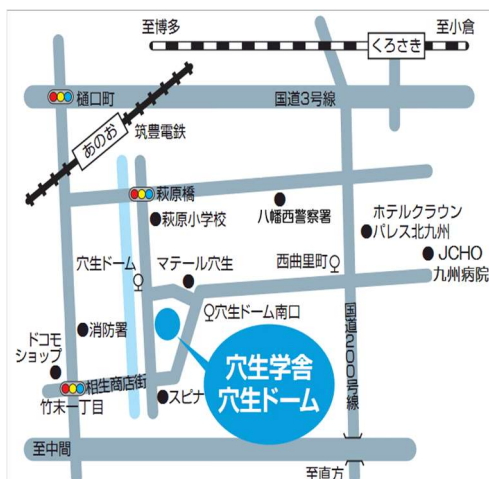

LINE 入門講座概要

回数	日程	時間	内容
1	12月6日(月)	10:00~ 12:00	LINE アプリのインストールと初期設定 起動と画面構成 プロフィールの設定
2	12月13日(月)	10:00~ 12:00	友だちの追加 トークでメッセージのやり取り
3	12月20日(月)	10:00~ 12:00	写真や動画の送信 スタンプのダウンロード
4	1月17日(月)	10:00~ 12:00	グループを作成 グループでトーク
5	1月24日(月)	10:00~ 12:00	タイムライン アルバムの作成
6	1月31日(月)	10:00~ 12:00	LINE の設定変更 友だちのブロックと削除 退会方法

※講座には普段お使いのスマートフォンをお持ちください。

個人情報の取り扱いについて

皆さまよりお預かりする個人情報は、本講座に関する業務にのみ使用し、他の目的では利用しません。

<アクセス>

JR「黒崎駅」方面からは 西鉄バスの

- ・系統番号 82 番（引野方面）で、
  「穴生ドームバス停」下車、徒歩 0 分
- ・系統番号 57 番 で、
  「穴生ドーム南口バス停」下車、徒歩 7 分

北九州市立年長者研修大学校 穴生学舎

〒806-0058

北九州市八幡西区鉄竜1丁目5-1

TEL 093-645-6688