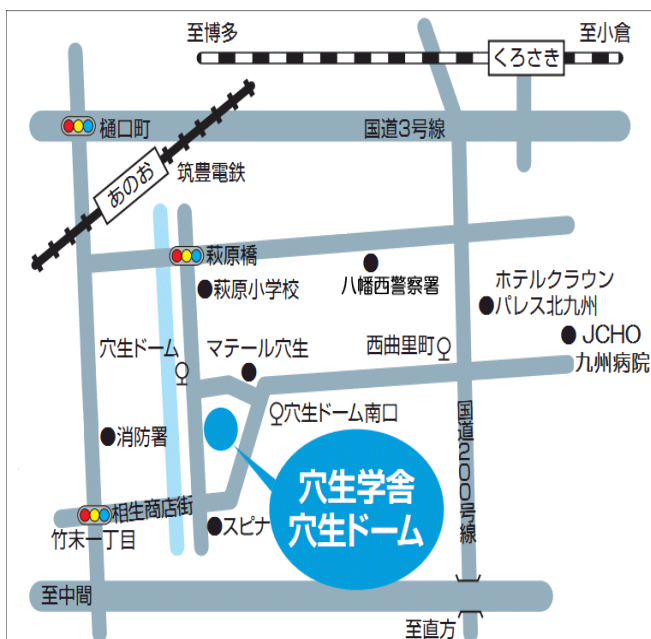

北九州市立年長者研修大学校「穴生学舎」の短期講座

LINE入門

コミュニケーションアプリ「LINE（ライン）」の使用方法を学びます。

※裏面に詳しい内容を記載しています。

1. 開催日程 令和2年12月21日、1月18日、25日、2月1日、8日、15日（全て月曜日/全6回）
2. 講習時間 10:00~12:00
3. 講師 景山 真由美 氏
4. 開催場所 北九州市立年長者研修大学校 穴生学舎2階 交流サロン
5. 受講料 6,000円（別途テキスト代が必要）
6. 受講資格 北九州市内在住の55歳以上で、スマートフォンをお持ちの方
7. 定員 18名 ※応募者多数の場合は抽選
8. 応募方法 はがき または 穴生学舎ホームページ上の「短期講座お申し込みフォーム」によりお申し込みください
9. 必要事項 郵便番号・住所・氏名（ふりがな）・性別・年齢・電話番号
「LINE 入門希望」と明記してご送付ください。
10. 申込締切 令和2年12月7日（月）必着
※受講決定通知は14日（月）までに郵送します。

《お申込み・お問合せ先》

北九州シニアネットワークアカデミー北九州市立年長者研修大学校 穴生学舎

担当：古賀

〒：806-0058 北九州市八幡西区鉄竜一丁目5-1

TEL：093-645-6688

HP：<http://www.kitakyu-nenchodai.com/index.php?id=882>

【指定管理者】北九州シニアネットワークアカデミー共同事業体

LINE 入門講座概要

※講座には普段お使いのスマートフォンをお持ちください。

<アクセス>

JR「黒崎駅」方面からは 西鉄バスの

- ・系統番号 82 番（引野方面）で、「穴生ドームバス停」下車、徒歩 0 分
- ・系統番号 57 番 で、「穴生ドーム南口バス停」下車、徒歩 7 分

北九州市立年長者研修大学校 穴生学舎

〒806-0058

北九州市八幡西区鉄竜1丁目5-1

TEL 093-645-6688