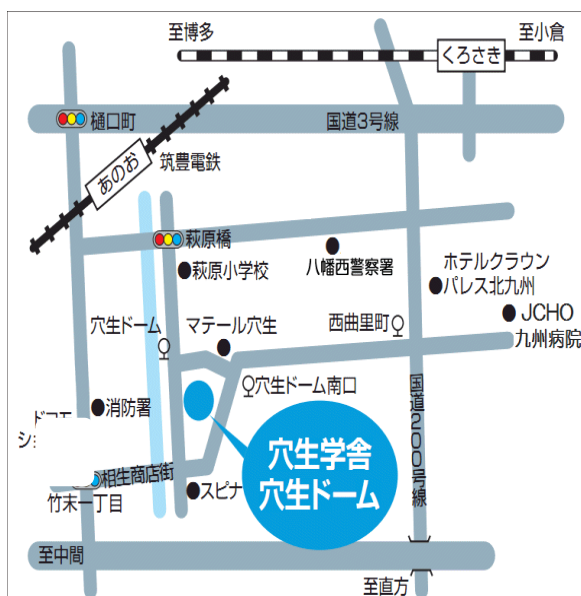

## 《アクセス》

JR「黒崎駅」方面からは 西鉄バスの

- 系統番号82番 (引野方面) で、  
「穴生ドームバス停」下車、徒歩0分。
- 系統番号57番 で、  
「穴生ドーム南口バス停」下車、徒歩7分。

北九州市立年長者研修大学校 穴生学舎

〒806-0058

北九州市八幡西区鉄竜1丁目5-1

TEL 093-645-6688