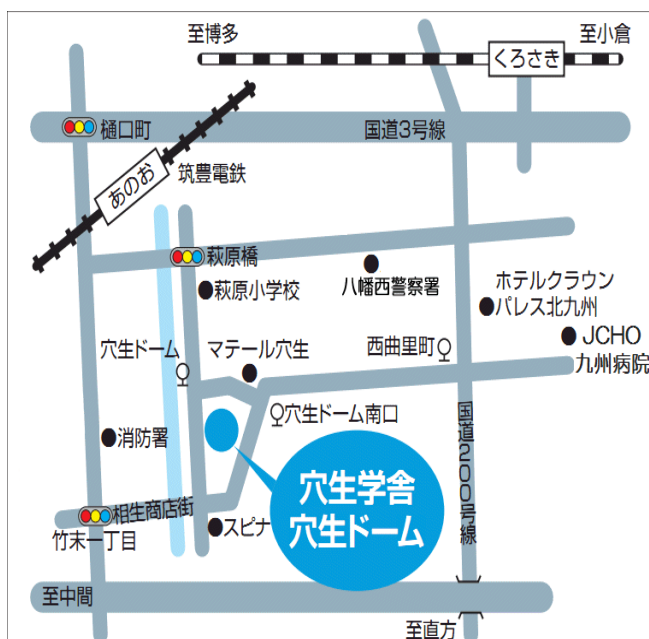

北九州市立年長者研修大学校「穴生学舎」の短期講座

LINE入門

コミュニケーションアプリ「LINE（ライン）」の使用方法を学びます。
※裏面に詳しい内容を記載しています。

1. 開催日程 令和2年1月20日～2月17日（全て月曜日/全5回）
2. 講習時間 10:00～12:00
3. 講師 景山 真由美
4. 開催場所 北九州市立年長者研修大学校 穴生学舎2階 交流サロン
5. 受講料 5,000円（別途テキスト代が必要）
6. 受講資格 北九州市内在住の55歳以上で、スマートフォン・タブレットをお持ちの方
7. 定員 24名 ※応募者多数の場合は抽選
8. 応募方法 はがき または 穴生学舎ホームページ上の「短期講座お申し込みフォーム」によりお申し込みください
9. 必要事項 郵便番号・住所・氏名（ふりがな）・性別・年齢・電話番号
「LINE 入門希望」と明記してご送付ください。

10. 申込締切 令和2年1月6日（月）必着

《お申込み・お問合せ先》

北九州シニアネットワークアカデミー北九州市立年長者研修大学校 穴生学舎

担当：古賀

〒：806-0058 北九州市八幡西区鉄竜一丁目5-1

TEL：093-645-6688

HP：<http://www.kitakyu-nenchodai.com/index.php?id=882>

【指定管理者】北九州シニアネットワークアカデミー共同事業体

※講座には普段お使いのスマートフォンか、タブレットをお持ちください。

<アクセス>

JR「黒崎駅」方面からは 西鉄
バスの系統番号 82 番（引野方
面）で、「穴生ドームバス停」下
車、徒歩0分。