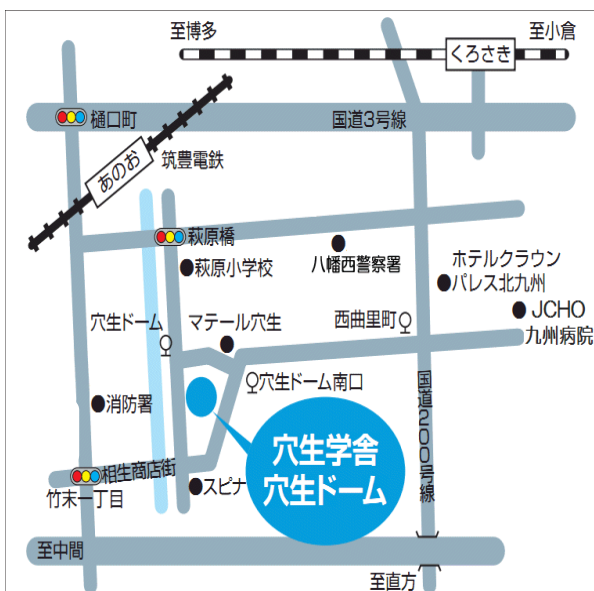

インターネット入門・活用講座概要

	月 日	時 間	講 座 テ ー マ
1	12月12日 (木)	13時30分～ 15時30分	インターネットの基礎
2	12月19日 (木)	13時30分～ 15時30分	Windows10搭載のEdge(インターネットを視聴する為のソフト)の基本的取扱いについて
3	1月9日 (木)	13時30分～ 15時30分	WEB(ホーム)ページの閲覧、操作手順(その1) ホテル・宿検索・グーグル地図情報
4	1月16日 (木)	13時30分～ 15時30分	WEB(ホーム)ページの閲覧、操作手順(その2) JRの切符手配・高速道路情報・イベント情報
5	1月23日 (木)	13時30分～ 15時30分	WEB(ホーム)ページの閲覧、操作手順(その3) ネットショッピング・ネットラジオ
6	1月30日 (木)	13時30分～ 15時30分	WEB(ホーム)ページの閲覧、操作手順(その4) 放映されたテレビを視聴(ティーバー)・ 投稿動画を視聴(ユーチューブ)・災害予報情報
7	2月6日 (木)	13時30分～ 15時30分	WEB(ホーム)ページの閲覧、操作手順(その5) 災害予報情報・受講者からのリクエスト検索
8	2月13日 (木)	13時30分～ 15時30分	役立つ機能(ちょっとした裏技)
無料追加	2月20日 (木)	13時30分～ 15時30分	インターネット安全講座

北九州市立年長者研修大学校 穴生学舎

〒806-0058

北九州市八幡西区鉄竜1丁目5-1

TEL 093-645-6688

FAX 093-645-6661

<http://kitakyu-nenchodai.com>

※アクセス：JR「黒崎駅」方面からは
西鉄バスの系統番号82番(引野方面)で、
「穴生ドームバス停」下車、徒歩0分。