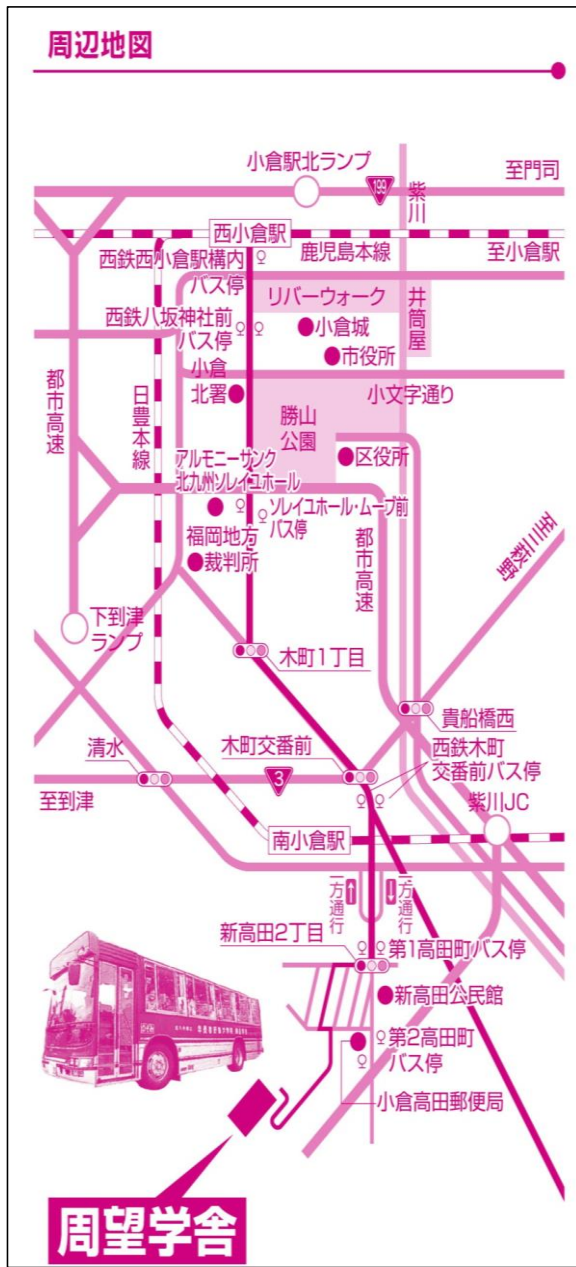

インターネット入門

回数	日付	内容
1	12月22日	インターネットの概要 Web ブラウザー (Microsoft edge) の起動と終了
2	1月12日	Web ブラウザー (Microsoft edge) の画面構成
3	1月19日	Web ページの検索
4	1月26日	インターネットで情報を収集① 画像・動画・ニュース・天気予報・地図 などの検索
5	2月2日	インターネットで情報を収集② ルート検索・乗換案内・翻訳・料理のレシピ・ショッピング 等
6	2月9日	Web ページの保存・印刷・ファイルのダウンロード
7	2月16日	Internet explorer・Google chrome の操作
8	2月23日	まとめ

【応募方法】 住所・氏名(ふりがな)・電話番号・性別・年齢・通学時の自家用車使用の有無、
「インターネット入門講座」と明記しはがきまたは、FAXで下記までお申込みください。
※応募された個人情報はこの講座以外の目的で使用することはありません。

＝問い合わせ先＝

〒803-0852

北九州市小倉北区新高田二丁目29番1号

「北九州市立年長者研修大学校周望学舎事務課」(河崎・立野)

TEL: 093-591-2626 FAX: 093-591-2629

Mail: shubo@kitaq-shakyo.or.jp

交通のご案内

- JR南小倉駅より・・・徒歩18分
- JR西小倉駅より・・・スクールバスで10分
- 西鉄バス停「第1高田町」より・・・徒歩15分

スクールバス時刻表

◆迎え

	JR西小倉駅構内	西鉄バス停「八坂神社前」	ムーブ前(ソレイユホール向かい側)	木町交番向かい側	周望学舎
短期講座 午後用	12:25	12:27	12:30	12:35	12:40

◆送り

	周望学舎	木町交番前	ソレイユホール前(旧九州厚生年金会館)	西鉄バス停「八坂神社前」	JR西小倉駅構内
定期便1	15:15	15:20	15:25	15:28	15:30

北九州市立年長者研修大学校 周望学舎