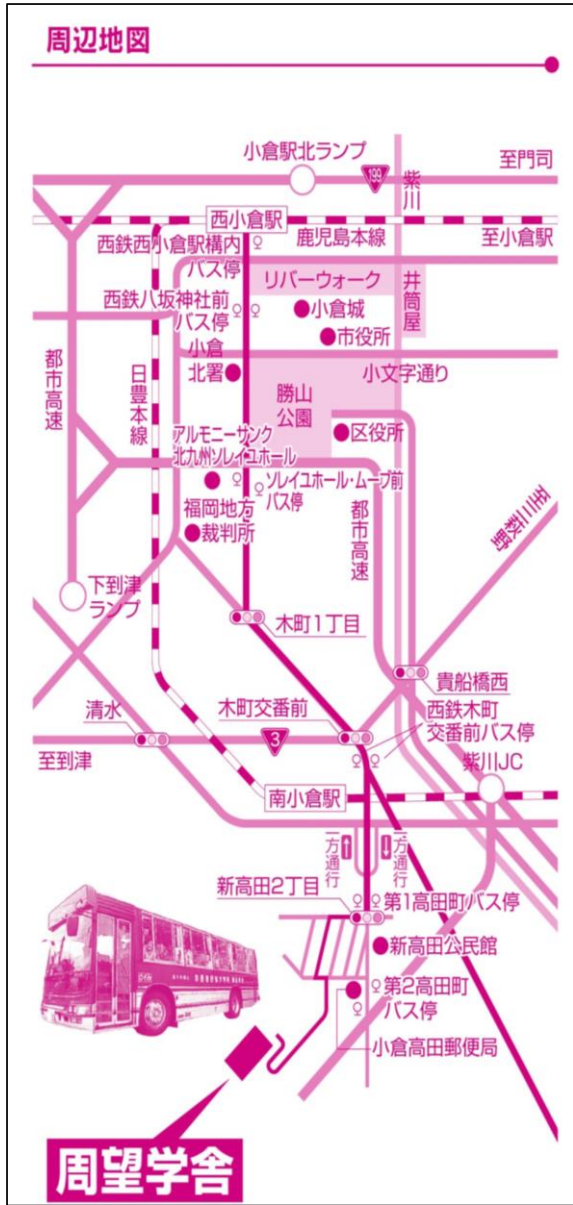

# 交通のご案内

- JR南小倉駅より . . . . . 徒歩18分
- JR西小倉駅より . . . . . スクールバスで10分
- 西鉄バス停「第1高田町」より . . 徒歩15分

## スクールバス時刻表

### ◆迎え

	JR西小倉駅構内	西鉄バス停「八坂神社前」	ムーブ前 (ソレイユホール向かい側)	木町交番向かい側	周望学舎
定期便1	8:50	8:52	8:55	9:00	9:05
定期便2	8:55	8:57	9:00	9:05	9:10

### ◆送り

	周望学舎	木町交番前	ソレイユホール前 (旧九州厚生年金会館)	西鉄バス停「八坂神社前」	JR西小倉駅構内
短期講座午前用	12:10	12:15	12:20	12:23	12:25