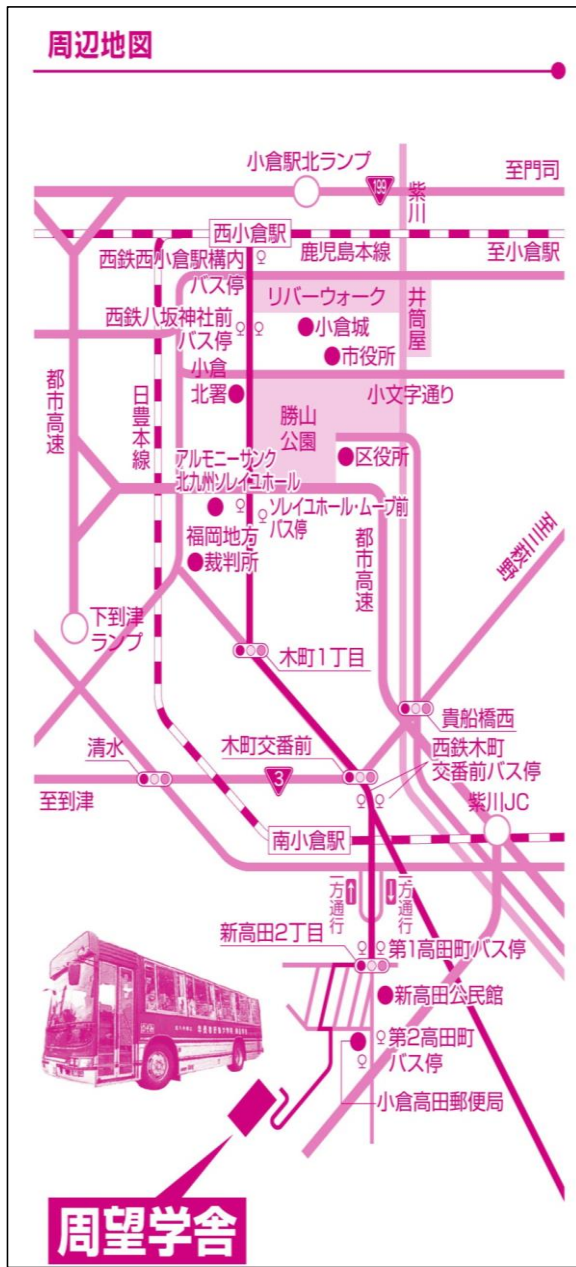

# 交通のご案内

- JR南小倉駅より・・・徒歩18分
- JR西小倉駅より・・・スクールバスで10分
- 西鉄バス停「第1高田町」より・・・徒歩15分

## スクールバス時刻表

### ◆迎え

|             | JR西小倉駅構内 | 西鉄バス停「八坂神社前」 | ムーブ前(ソレイユホール向かい側) | 木町交番向かい側 | 周望学舎  |
|-------------|----------|--------------|-------------------|----------|-------|
| 短期講座<br>午後用 | 12:25    | 12:27        | 12:30             | 12:35    | 12:40 |

### ◆送り

|      | 周望学舎  | 木町交番前 | ソレイユホール前(旧九州厚生年金会館) | 西鉄バス停「八坂神社前」 | JR西小倉駅構内 |
|------|-------|-------|---------------------|--------------|----------|
| 定期便1 | 15:15 | 15:20 | 15:25               | 15:28        | 15:30    |