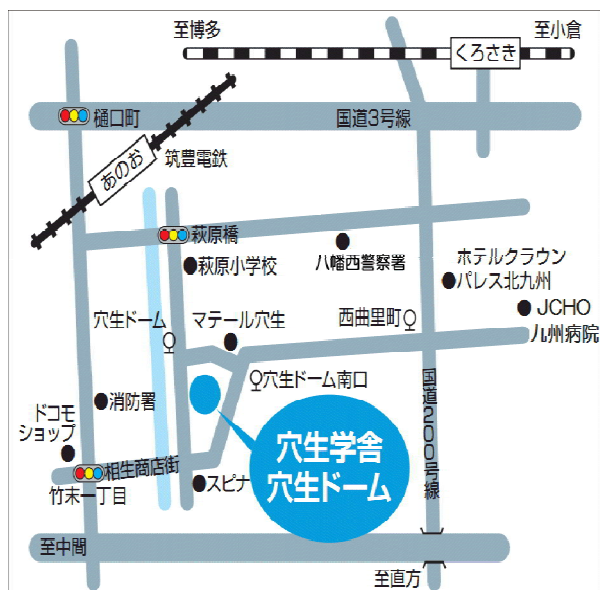

メール入門講座概要

	月 日	時 間	講 座 テ ー マ
1	7月25日 (水)	13時～15時	ウィンドウズ10の概要
2	8月1日 (水)	13時～15時	メールの初期設定・送受信テスト
3	8月8日 (水)	13時～15時	送信・返信・転送
4	8月22日 (水)	13時～15時	CcとBcc・ファイル添付・メールの整理
5	8月29日 (水)	13時～15時	連絡先の活用

北九州市立年長者研修大学校 穴生学舎

〒806-0058

北九州市八幡西区鉄竜1丁目5-1

TEL 093-645-6688

FAX 093-645-6661

<http://kitakyu-nenchodai.com>

※アクセス：JR「黒崎駅」方面からは
西鉄バスの系統番号82番（引野方面）で、
「穴生ドームバス停」下車、徒歩0分。