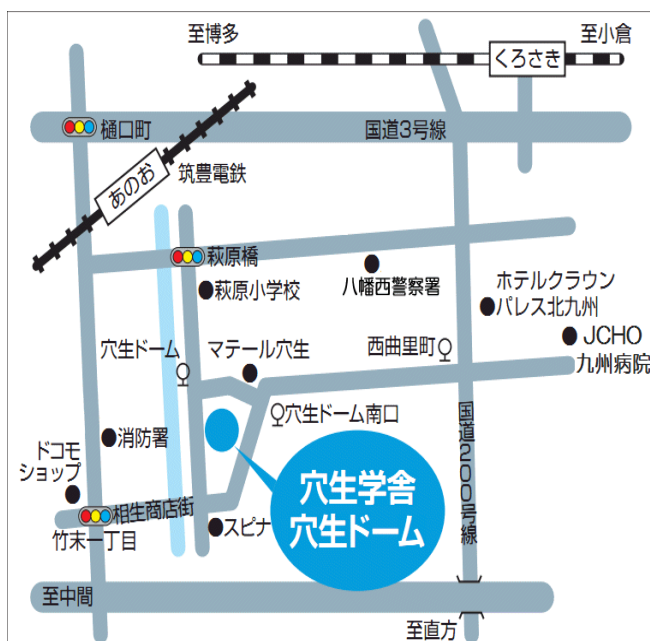

北九州市立年長者研修大学校「穴生学舎」の短期講座

LINE入門

コミュニケーションアプリ「LINE（ライン）」の使用方法を学びます。
※裏面に詳しい内容を記載しています。

1. 開催日程 平成30年10月15日～11月5日（全て月曜日/全4回）

2. 講習時間 10:00～12:00

3. 講師 景山 真由美

4. 開催場所 北九州市立年長者研修大学校 穴生学舎2階 交流サロン

5. 受講料 4,000円（別途テキスト代1,080円が必要）

北九州シニアネットワークアカデミー北九州市立年長者研修大学校 穴生学舎

担当：植田

〒：806-0058 北九州市八幡西区鉄竜一丁目5-1

TEL：093-645-6688

HP：http://www.kitakyu-nenchodai.com/index.php?id=882

【指定管理者】北九州市社会福祉協議会・里山を考える会共同事業体

QRコードを読み込んで
穴生学舎のホームページへ

LINE 入門講座概要

※講座には普段お使いのスマートフォンをお持ちください。
スマートフォンをお持ちでない方は、こちらでパソコンを準備します。

<アクセス>

JR「黒崎駅」方面からは 西鉄
バスの系統番号 82 番 (引野方
面) で、「穴生ドームバス停」下
車、徒歩 0 分。