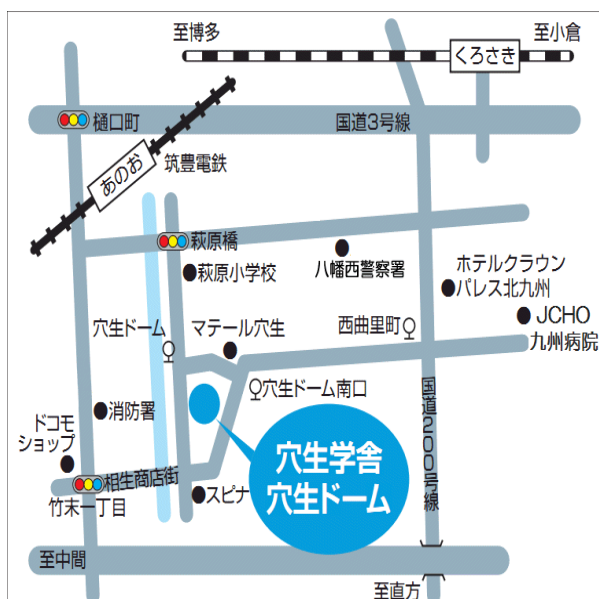

「プログラミング」って難しくないの？

ソフトを使うので大丈夫！

北九州市立年長者研修大学校「穴生学舎」の短期パソコン講座

脳トレ！大人のプログラミング入門

「スクラッチ(プログラミング学習用ソフト)」を使用して、ゲーム作成など、簡単なプログラミングを学びます。プログラミング入門として、小中学生が使う学習ソフトです。わかりやすく「大人の脳トレ！」にぴったりです。
※パソコンはこちらで準備します。

1. 開催日程 令和元年6月17日～8月19日（全て月曜日/全8回）
（7月15日、8月12日を除く）
2. 講習時間 13:30～15:30
3. 講師 特定非営利活動法人スキルアップサービス
吉部 靖正
4. 開催場所 北九州市立年長者研修大学校 穴生学舎2階 交流サロン
5. 受講料 8,000円（別途テキスト代 800円が必要）
6. 受講資格 北九州市内在住の55歳以上でパソコンの基本操作ができる方
7. 定員 24名 ※応募者多数の場合は抽選
8. 応募方法 はがき または 穴生学舎ホームページ上の「短期講座お申し込みフォーム」によりお申し込みください
9. 必要事項 郵便番号・住所・氏名（ふりがな）・性別・年齢・電話番号
「大人のプログラミング入門希望」と明記してご送付ください。
10. 申込締切 令和元年5月29日（水）必着

《お申込み・お問合せ先》

北九州シニアネットワークアカデミー北九州市立年長者研修大学校 穴生学舎

担当：古賀

〒：806-0058 北九州市八幡西区鉄竜一丁目5-1

TEL：093-645-6688

HP：http://www.kitakyu-nenchodai.com/index.php?id=882

【指定管理者】北九州シニアネットワークアカデミー共同事業体

脳トレ！大人のプログラミング入門

	月 日	時 間	講 座 テ ー マ
1	6月17日 (月)	13:30 ～ 15:30	オリエンテーション Scratchの概要とソフトのダウンロード Scratchソフトの基本
2	6月24日 (月)	13:30 ～ 15:30	スプライトを動かす例題実習 1～7
3	7月1日 (月)	13:30 ～ 15:30	図形の作成 正三角形、正四角形、正六角形、正N角形
4	7月8日 (月)	13:30 ～ 15:30	占いプログラムの作成
5	7月22日 (月)	13:30 ～ 15:30	運動会プログラムの作成
6	7月29日 (月)	13:30 ～ 15:30	三択クイズプログラムの作成
7	8月5日 (月)	13:30 ～ 15:30	足し算ゲームプログラムの作成 BGMの取り込み
8	8月19日 (月)	13:30 ～ 15:30	自動車の自動運転プログラムの作成
無料追加	8月26日 (月)	13:30 ～ 15:30	インターネット安全講座

JR「黒崎駅」方面からは
西鉄バスの系統番号82番
(引野方面)で、「穴生ド
ーム」バス停下車、徒歩0
分。