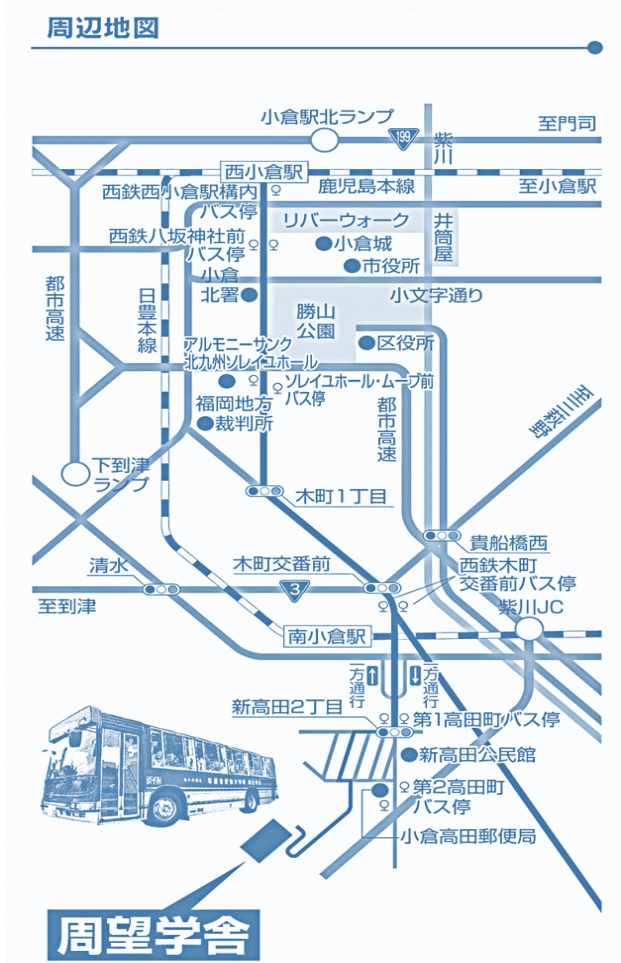

# ライン (LINE) 入門講座

ご自分のスマートフォンをお持ちください。お持ちでない方も周望学舎のパソコンで受講できます。

**場 所:** 北九州市立年長者研修大学校 周望学舎第2研修室

**日 付:** 2017年12月22日(金)～2018年1月26日(金)

**時間・回数:** 9:50～12:00 (全4回 全て金曜日)

**受講資格/定員:** 北九州市内に在住する、満55歳以上の方【24名】

**受講料:** 4,000円 (別途テキスト代1,296円)

**申込締切:** 平成29年11月30日(木) ※当日必着

**応募方法:** 住所、氏名(ふりがな)、性別、年齢、電話番号、通学時自家用車

使用の有無、「ライン入門講座」希望と明記して、はがきまたはFAXにて

下記までお申込みください。

(社福) 北九州市社会福祉協議会 北九州にアネットワークアカデミー

北九州市立年長者研修大学校周望学舎 担当: 河崎・立野

〒803-0852 北九州市小倉北区新高田二丁目29番1号

TEL: 093-591-2626 FAX: 093-591-2629

E-MAIL: shubo@kitaq-shakyo.or.jp

★★ライン入門講座カリキュラム★★

|              |   |
|--------------|---|
| 12/22<br>(金) | LINE (ライン) とは<br>アプリのダウンロードとインストール<br>新規登録              |
| 1/12<br>(金)  | LINE (ライン) アプリの画面<br>タイムラインに投稿/友だちの追加<br>トークでメッセージのやり取り |
| 1/19<br>(金)  | スタンプのダウンロード<br>無料通話/グループを作成<br>グループでトーク                 |
| 1/26<br>(金)  | 写真アプリの活用/トークの削除<br>友だちのブロックと削除<br>LINE (ライン) の設定変更      |

★★交通のご案内★★

- JR 南小倉駅より.....徒歩18分
- JR 西小倉駅より.....スクールバスで10分
- 西鉄バス停「第1高田町」より・・徒歩15分

★★スクールバスのご案内★★

◆迎え (短期講座用)

|      | 周望学園 | 木町<br>交番前 | ソレイユ<br>ホール前 | 西鉄バス<br>八坂神社 | JR<br>西小倉駅 |
|------|------|-----------|--------------|--------------|------------|
| 定期便1 | 8:50 | 8:52      | 8:55         | 9:00         | 9:05       |
| 定期便2 | 8:55 | 8:57      | 9:00         | 9:05         | 9:10       |